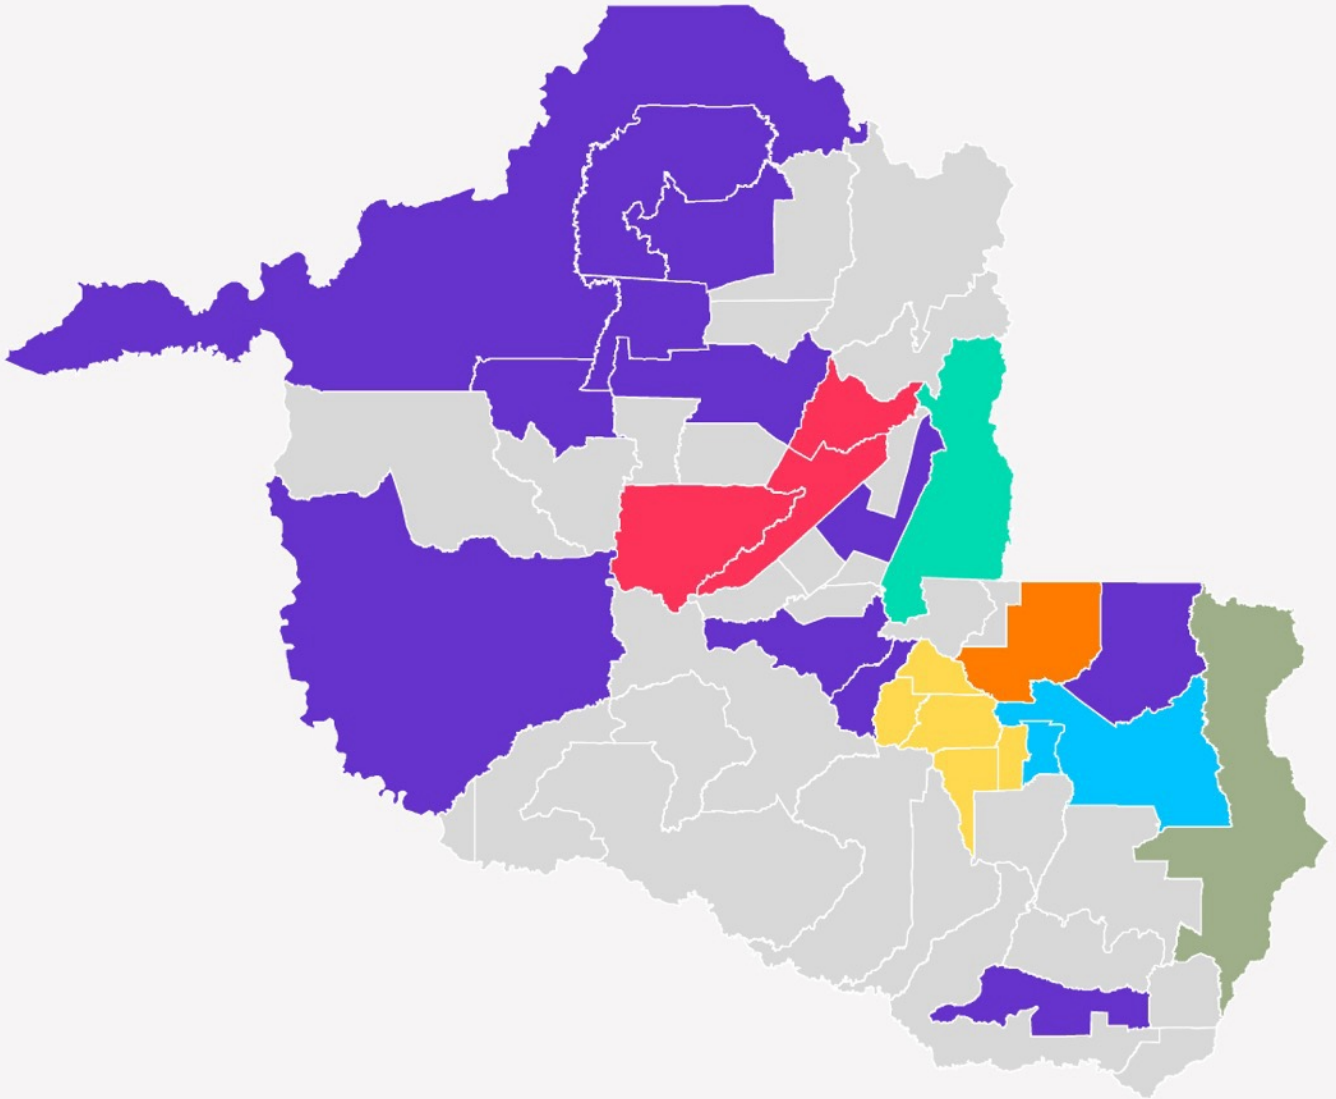

SIC TV

RECORD

assista ao vivo: [www.sictv.com.br](http://www.sictv.com.br)

ASSISTA À SIC TV				SIGA A SIC TV NAS MÍDIAS SOCIAIS					
 DIGITAL 11.1	 Claro 411.2	 NET Claro 518	 SKY 311.1						/canalSICTV

ANUNCIE POR REGIÕES			
 RO1	GERAÇÃO PORTO VELHO	 RO5	GERAÇÃO PIMENTA BUENO
 RO2	GERAÇÃO JARU	 RO6	GERAÇÃO JI-PARANÁ
 RO3	GERAÇÃO ROLIM DE MOURA	 RO7	GERAÇÃO CACOAL
 RO4	GERAÇÃO VILHENA		

Mais detalhes em: [www.sictv.com.br/regiões](http://www.sictv.com.br/regiões)