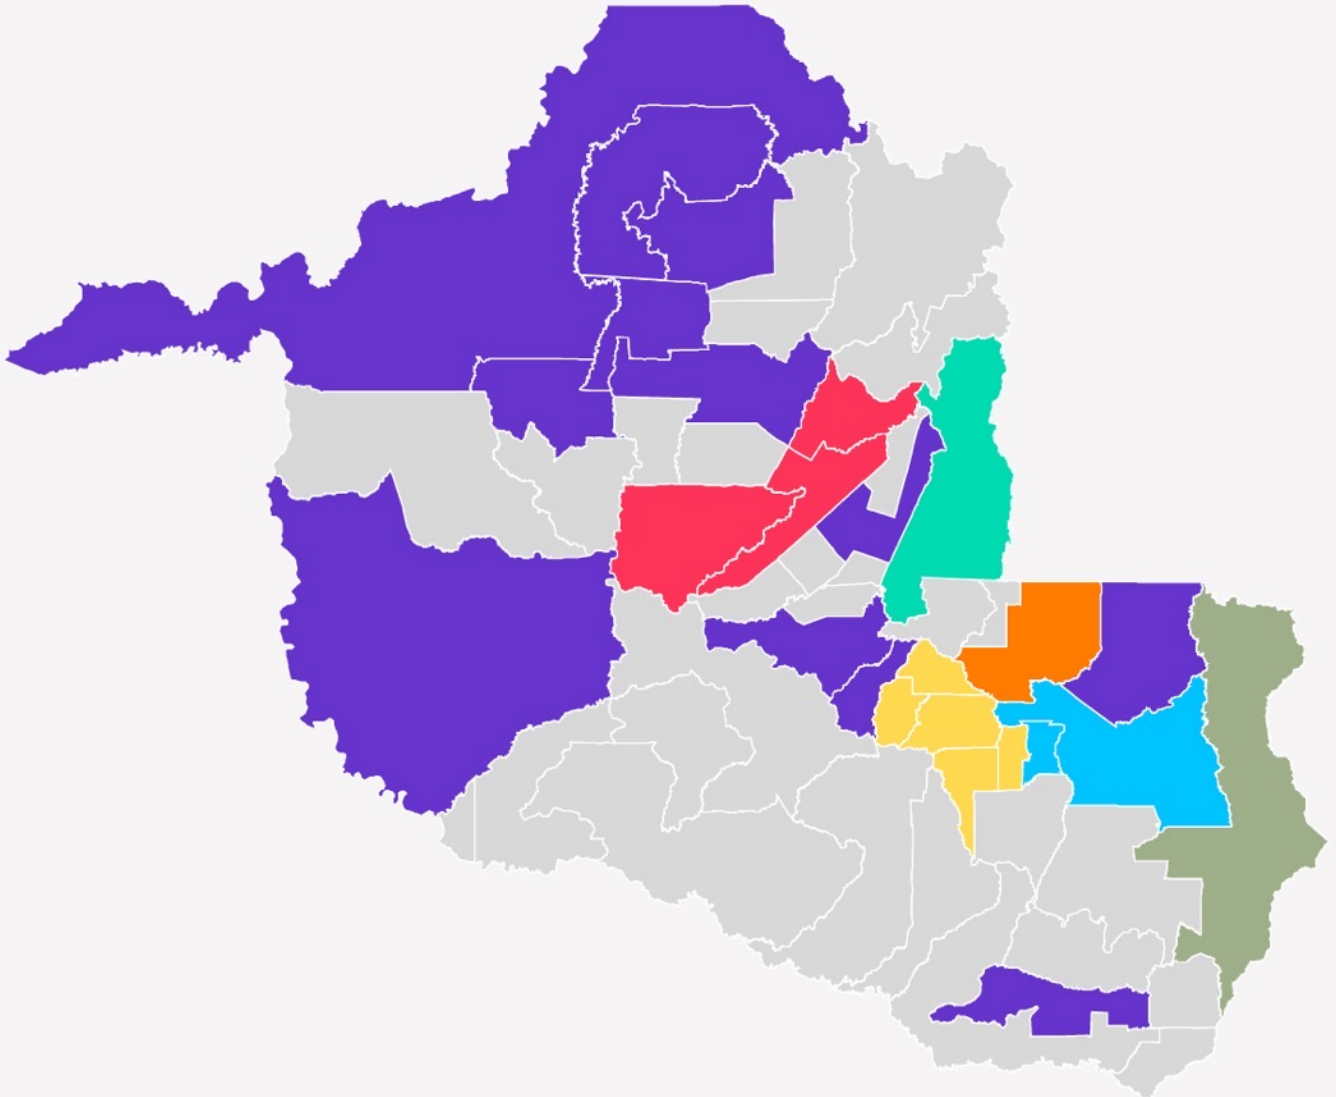

assista ao vivo: www.sictv.com.br

ASSISTA À SIC TV

 DIGITAL 11.1	 Claro 411.2	 NET Claro 518	 SKY 311.1

SIGA A SIC TV NAS MÍDIAS SOCIAIS

/canalSICTV

ANUNCIE POR REGIÕES

RO1 GERAÇÃO PORTO VELHO	RO5 GERAÇÃO PIMENTA BUENO
RO2 GERAÇÃO JARU	RO6 GERAÇÃO JI-PARANÁ
RO3 GERAÇÃO ROLIM DE MOURA	RO7 GERAÇÃO CACOAL
RO4 GERAÇÃO VILHENA	

Mais detalhes em: www.sictv.com.br/regiões

SIC TV - AFILIADA RECORD EM RONDÔNIA

Av. Prefeito Chiquilito Erse, 2964 - B. Flodoaldo Pontes Pinto - Porto Velho - RO

Comercial: 69 3219-9010 / comercial@sictv.com.br